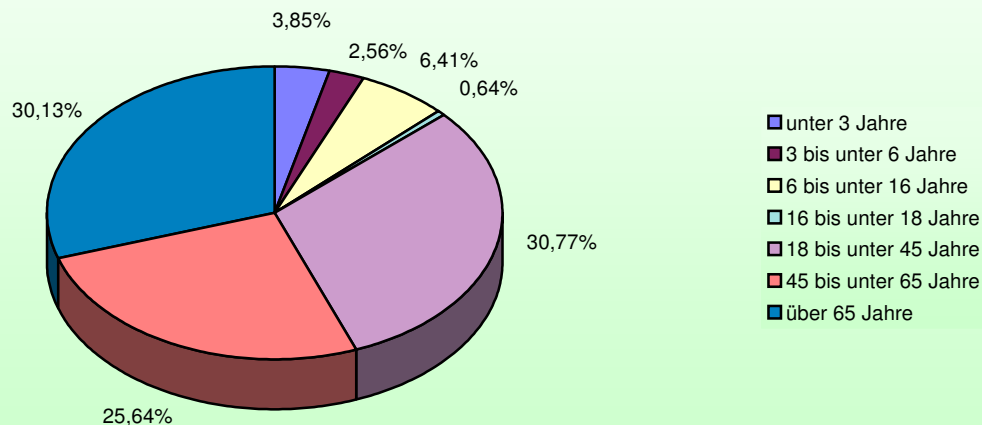

# Bezirksregierung Arnsberg - Kompetenzzentrum für Integration in Nordrhein-Westfalen -

Bezirksregierung Arnsberg  
Kompetenzzentrum für Integration

## Strukturdaten jüdische Zuwanderer - Alter Januar bis Dezember 2008

Quelle: Kompetenzzentrum für Integration

Alter	jüdische Zuwanderer Januar bis Dezember 2008	
unter 3 Jahre	6	3,85%
3 bis unter 6 Jahre	4	2,56%
6 bis unter 16 Jahre	10	6,41%
16 bis unter 18 Jahre	1	0,64%
18 bis unter 45 Jahre	48	30,77%
45 bis unter 65 Jahre	40	25,64%
über 65 Jahre	47	30,13%
<b>Gesamt</b>	<b>156</b>	<b>100,00%</b>